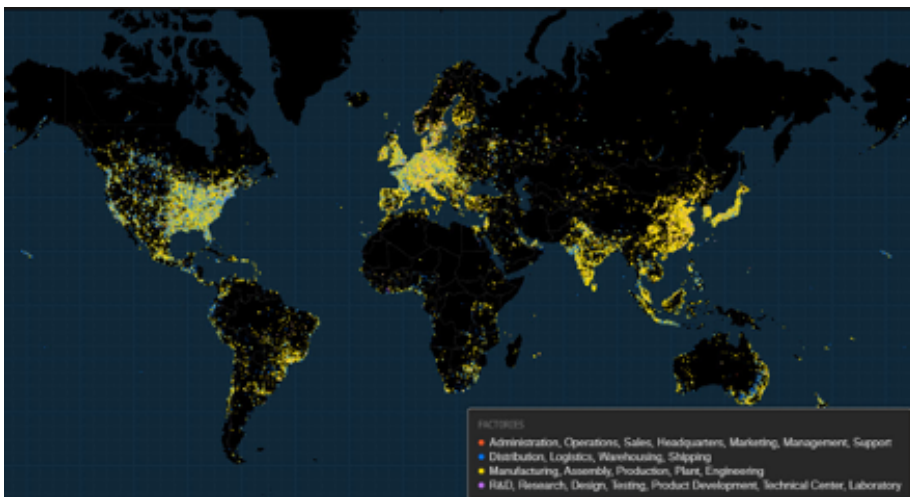

企業施設の所在地に関する リスクエクスポージャーの把握

ブルームバーグのグローバル・ファシリティ・バルク・プロダクトは、世界1万1000社超の上場企業にひも付けられた製造、流通、研究開発、販売のための施設（ファシリティ）に関するデータを提供します。このデータを、ESG、サプライチェーン、気象に関するデータと併用すれば、企業が抱える物理的リスク、ESGリスク、地政学的リスクを明確に把握できます。

広範囲のカバレッジと高頻度のデータ更新

広範なカバレッジ

当プロダクトのデータセットには、1万1000社を超える世界の上場企業と計19万3000カ所を超える施設のデータが含まれます。

膨大な情報ソース

ブルームバーグのアナリストが、企業提出書類やウェブサイト、ニュース記事を高頻度で確認し、施設のデータセットを維持・更新し、企業の施設所在地に関する最も包括的なデータを提供しています。

定期的なデータ更新

各種ニュースワイヤとプレスリリースをリアルタイムでモニターし、新しい施設の開設と閉鎖に関する詳細情報を把握しています。企業提出書類とウェブサイトは年に1度確認し、施設関連の新しい開示情報を取得しています。

高頻度のファイル配信

毎週、詳細な施設所在地の最新情報が配信されます。

施設の所在地を結ぶグローバルネットワークとサプライチェーンの関係性を把握できます。

価値あるデータ

主要なメタデータ

このデータセットには、住所、2文字のISO国名コード、地理的座標、施設に関連する製品（開示されている場合）、施設の種類、施設の状態などのメタデータが含まれています。

緯度と経度

地理位置情報サービスでは、当社が有する精度が最も高い位置データの中心点を用い、施設の緯度・経度を算出します。国、都市、通りの中心点に当たることがあります。