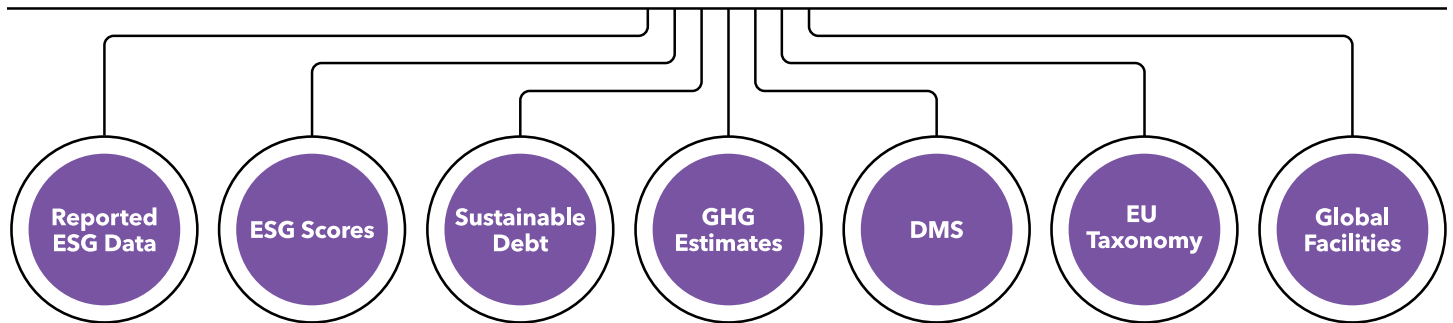

企業施設の所在地に関する リスクエクスポージャーの把握

ブルームバーグのグローバル・ファシリティ・バルク・プロダクトは、世界1万1000社超の上場企業にひも付けられた製造、流通、研究開発、販売のための施設（ファシリティ）に関するデータを提供します。このデータを、ESG、サプライチェーン、気象に関するデータと併用すれば、企業が抱える物理的リスク、ESGリスク、地政学的リスクを明確に把握できます。

広範囲のカバレッジと高頻度のデータ更新

高頻度のファイル配信

毎週、詳細な施設所在地の最新情報が配信されます。

施設の所在地を結ぶグローバルネットワークとサプライチェーンの関係性を把握できます。

価値あるデータ

主要なメタデータ

このデータセットには、住所、2文字のISO国名コード、地理的座標、施設に関連する製品（開示されている場合）、施設の種類、施設の状態などのメタデータが含まれています。

緯度と経度

地理位置情報サービスでは、当社が有する精度が最も高い位置データの中心点を用い、施設の緯度・経度を算出します。国、都市、通りの中心点に当たることがあります。

施設の状況

施設を稼働中、計画中、空き施設／閉鎖済みに区別します。

製品の詳細

施設で取り扱っている製品に関する情報です。

お客様の自社データと容易に連携可能

現在使用中の自社データベースにマッピング

データセットには、金融商品グローバルID (FIGI)、ブルームバーグ企業IDのほか、施設所在国に対応する2文字のISO国コードも含まれ、マッピングが容易です。

ブルームバーグのサステナビリティ・データ・ソリューション

このグローバル・ファシリティ・サービスのほかにも、ブルームバーグでは会社発表によるESGデータや、ESGスコア、サステナブルデット、温室効果ガス (GHG) 推定値、データ・マネジメント・サービス (DMS)、EUタクソミーなどのデータも提供しています。

詳細情報

ブルームバーグのグローバル・ファシリティ・プロダクトの詳細につきましては、担当営業もしくは eprise@bloomberg.net までお問い合わせください。